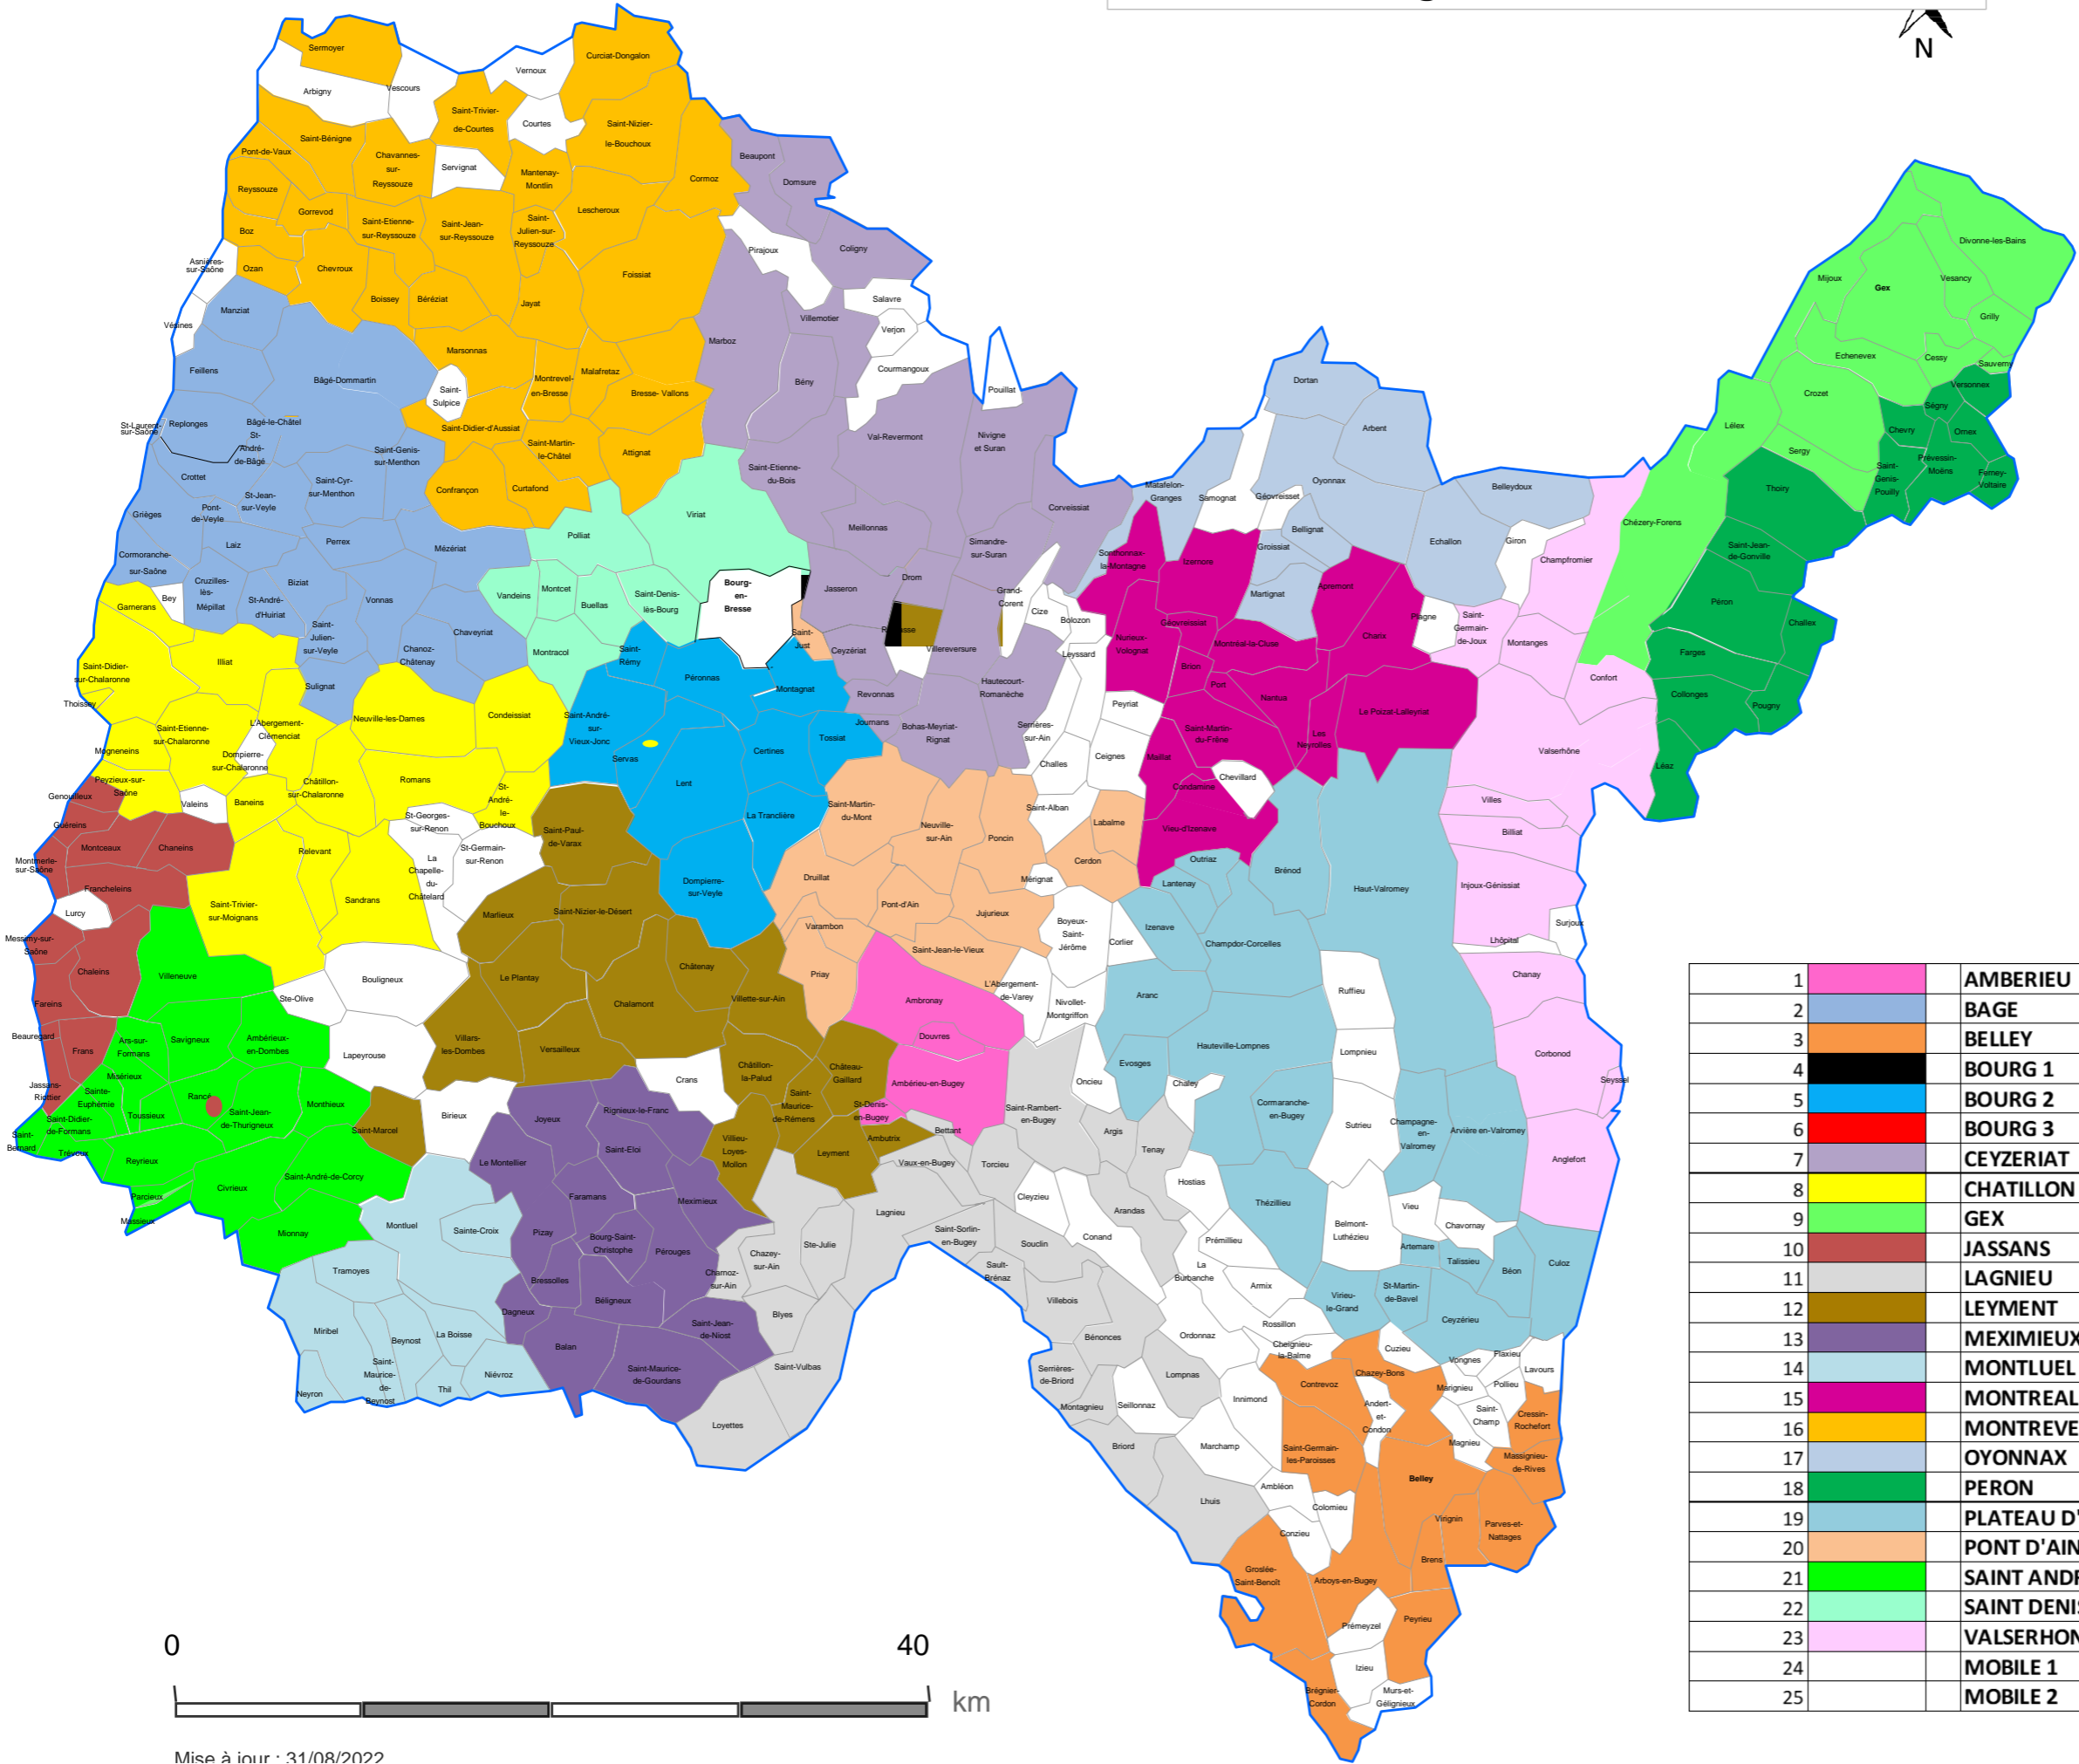

# Secteurs Enseignants Référents 2024-2025

1		<b>AMBERIEU</b>	Edith Dupont
2		<b>BAGE</b>	Eric Reynaud
3		<b>BELLEY</b>	Florence Brignon
4		<b>BOURG 1</b>	Anne-Valérie Beaujeard
5		<b>BOURG 2</b>	Mathilde Flatot
6		<b>BOURG 3</b>	Gaëlle Ferrand
7		<b>CEZERIAT</b>	Chantal Mealhie
8		<b>CHATILLON</b>	Sylvie Lassalle
9		<b>GEX</b>	Stéphanie Darien
10		<b>JASSANS</b>	Catherine Sprecher
11		<b>LAGNIEU</b>	Claudine Genevois
12		<b>LEYMENT</b>	Caroline Messin
13		<b>MEXIMIEUX</b>	Vanessa Vedel
14		<b>MONTLUEL</b>	Corine Mourgues
15		<b>MONTREAL</b>	Isabelle Letrun
16		<b>MONTREVEL</b>	Gladys Jaillet
17		<b>OYONNAX</b>	Nathalie Lions
18		<b>PERON</b>	Francine Ducimetièrre
19		<b>PLATEAU D'HAUTEVILLE</b>	Christine Puel
20		<b>PONT D'AIN</b>	Emmanuelle Grivet
21		<b>SAINT ANDRE DE CORCY</b>	Valérie Trouillet
22		<b>SAINT DENIS LES BOURG</b>	Nathalie Juhel
23		<b>VALSERHONE</b>	Nathalie Viousasse
24		<b>MOBILE 1</b>	Sophie Beuf
25		<b>MOBILE 2</b>	Muriel Poudensan