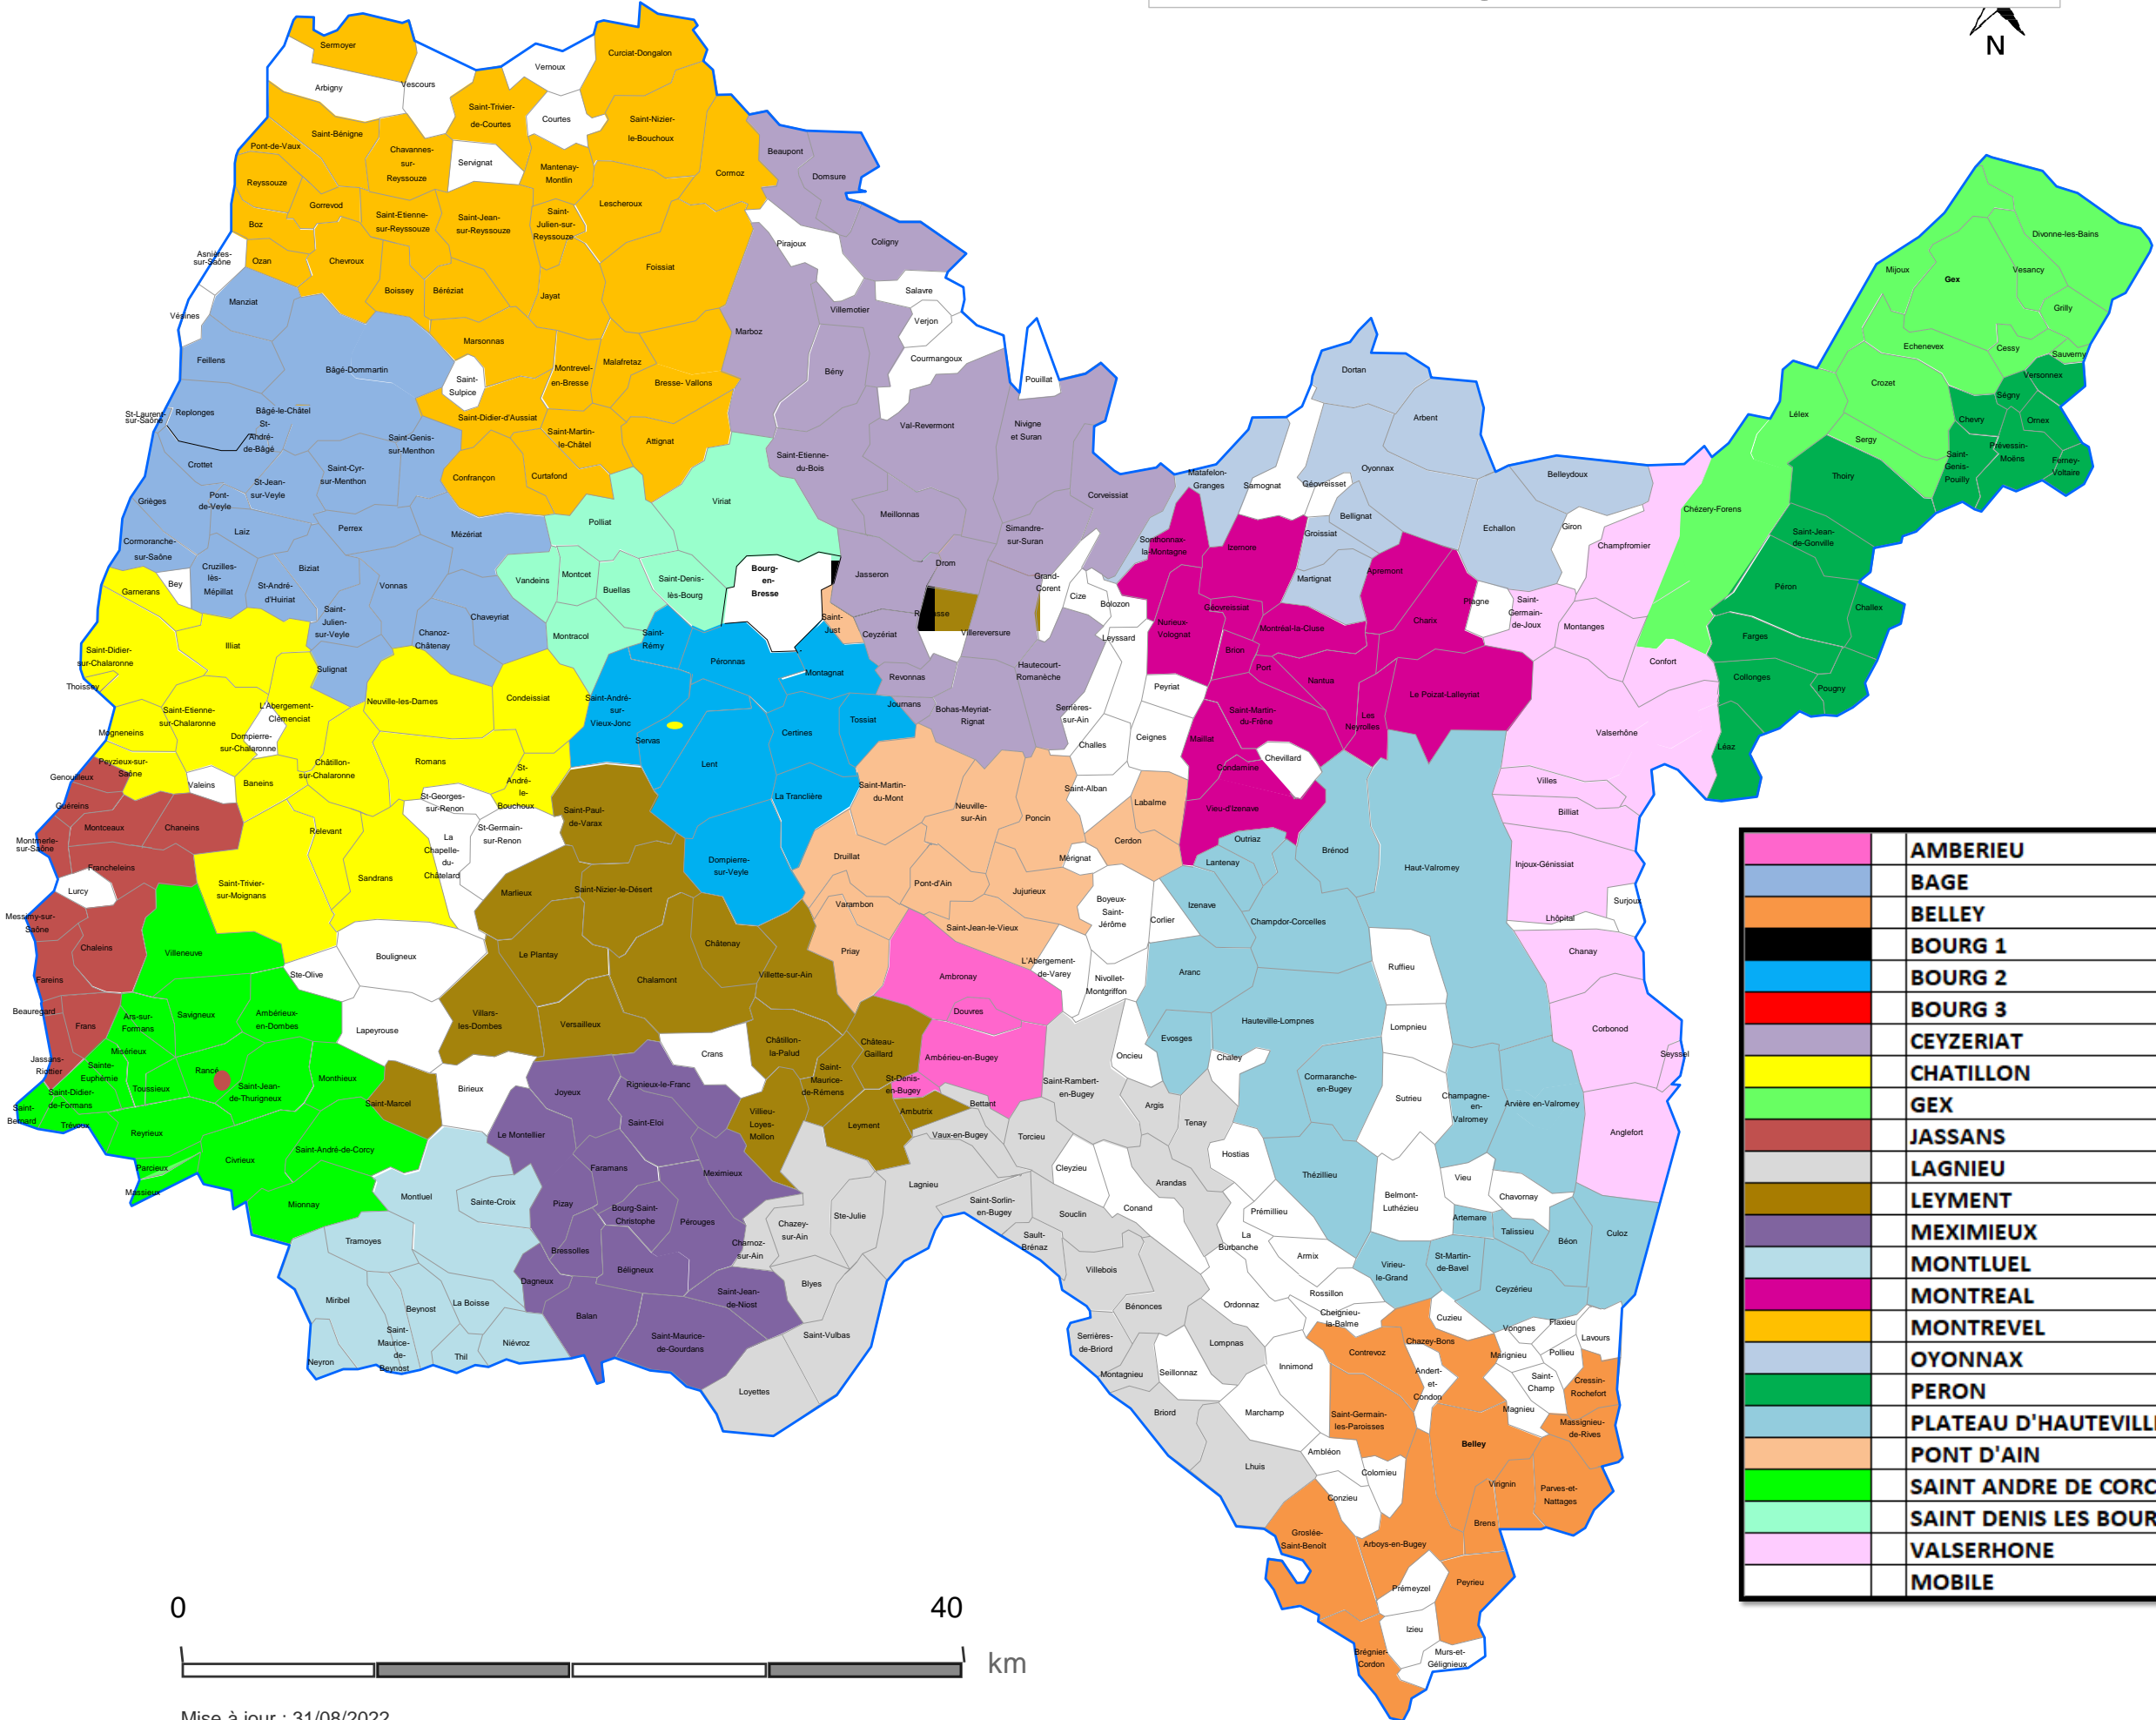

# Secteurs Enseignants Référents 2023-2024

	<b>AMBERIEU</b>	Edith Dupont
	<b>BAGE</b>	Eric Reynaud
	<b>BELLEY</b>	Florence Brignon
	<b>BOURG 1</b>	Horace Da Silva
	<b>BOURG 2</b>	Frédérique Poncelin de Raucourt
	<b>BOURG 3</b>	Mathilde Flatot
	<b>CEYZERIAT</b>	Chantal Mealhie
	<b>CHATILLON</b>	Sylvie Lassalle
	<b>GEX</b>	Stéphanie Darien
	<b>JASSANS</b>	Catherine Sprecher
	<b>LAGNIEU</b>	Claudine Genevois
	<b>LEYMENT</b>	Caroline Messin
	<b>MEXIMIEUX</b>	Vanessa Vedel
	<b>MONTLUEL</b>	Corine Mourgues
	<b>MONTREAL</b>	Isabelle Letrun
	<b>MONTREVEL</b>	Gladys Jaillet
	<b>OYONNAX</b>	Nathalie Lions
	<b>PERON</b>	Francine Ducimetière
	<b>PLATEAU D'HAUTEVILLE</b>	Christine Puel
	<b>PONT D'AIN</b>	Emmanuelle Grivet
	<b>SAINT ANDRE DE CORCY</b>	Fabienne Malycha
	<b>SAINT DENIS LES BOURG</b>	Nathalie Juhel
	<b>VALSERHONE</b>	Nathalie Viousasse
	<b>MOBILE</b>	Vacant

Mise à jour : 31/08/2022