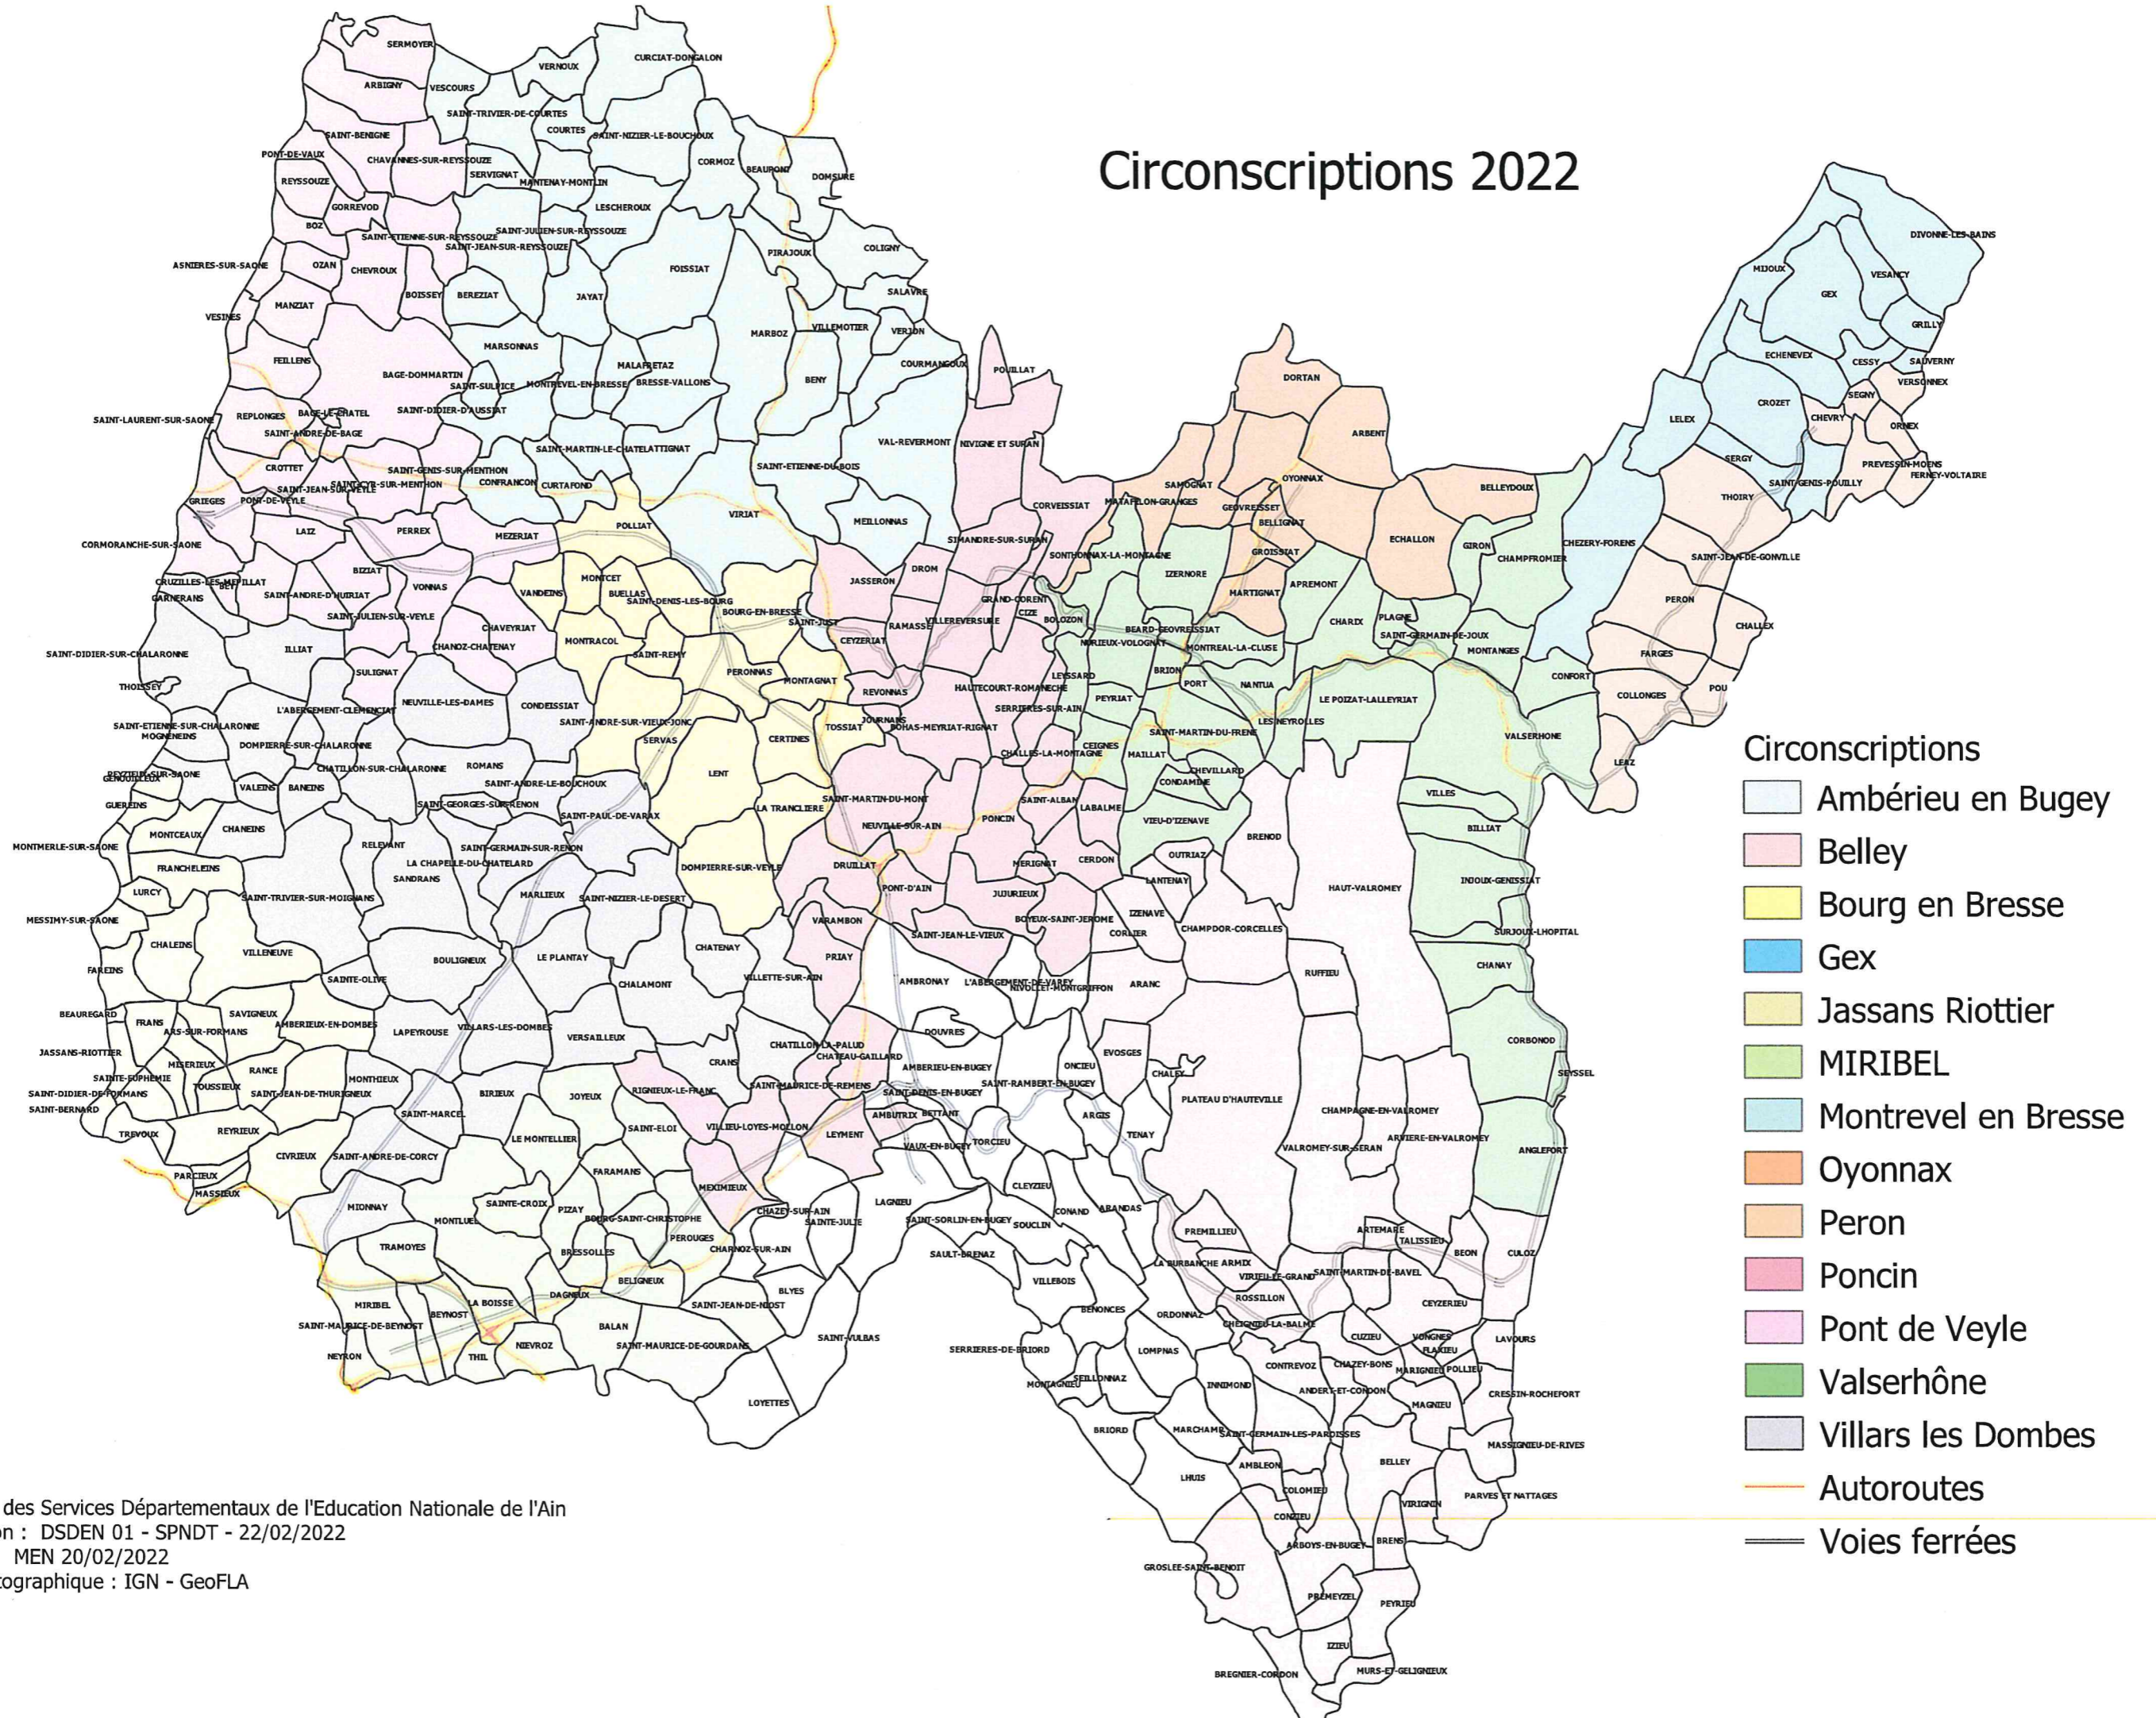

# Circonscriptions 2022

Direction des Services Départementaux de l'Education Nationale de l'Ain  
 Réalisation : DSDEN 01 - SPNDT - 22/02/2022  
 Sources : MEN 20/02/2022  
 Fond cartographique : IGN - GeoFLA